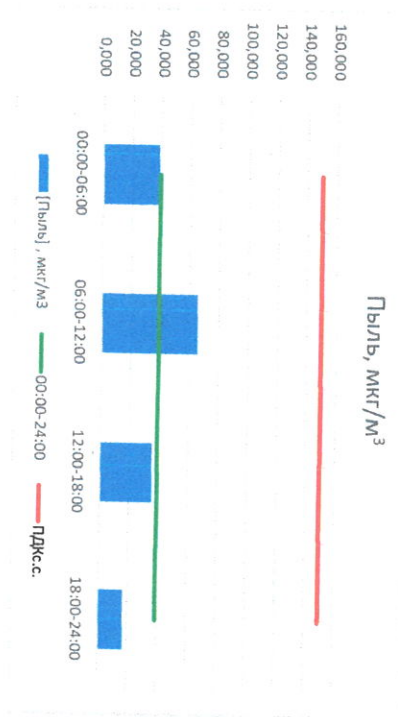

Отчёт о состоянии атмосферного воздуха за 19.05.2021 г.

Направление ветра	[NO], мкг/м³	[NO2], мкг/м³	[CO], мкг/м³	[SO2], мкг/м³	[Пыль], мкг/м³	
00:00-06:00	ВЮВ	4,226	22,108	-	0,548	38,673
06:00-12:00	ВЮВ	0,189	10,530	-	0,604	65,287
12:00-18:00	ЮВ	0,000	7,335	-	1,639	35,586
18:00-24:00	В	0,213	17,877	-	1,331	16,955
00:00-24:00	ВЮВ	1,157	14,462	-	1,030	39,125
ПДК,с.	-	60,0	40,0	-	50,0	150,0