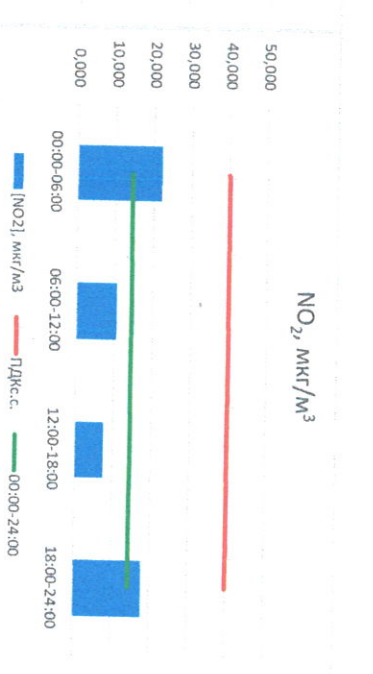

Отчёт о состоянии атмосферного воздуха за 19.05.2021 г.

Направление ветра	[NO], мкг/м³	[NO2], мкг/м³	[CO], мкг/м³	[SO2], мкг/м³	[Пыль], мкг/м³	
00:00-06:00	ВЮВ	4,226	22,108	-	0,548	38,673
06:00-12:00	ВЮВ	0,189	10,530	-	0,604	65,287
12:00-18:00	ЮВ	0,000	7,335	-	1,639	35,586
18:00-24:00	В	0,213	17,877	-	1,331	16,955
00:00-24:00	ВЮВ	1,157	14,462	-	1,030	39,125
ПДК,с.	-	60,0	40,0	-	50,0	150,0