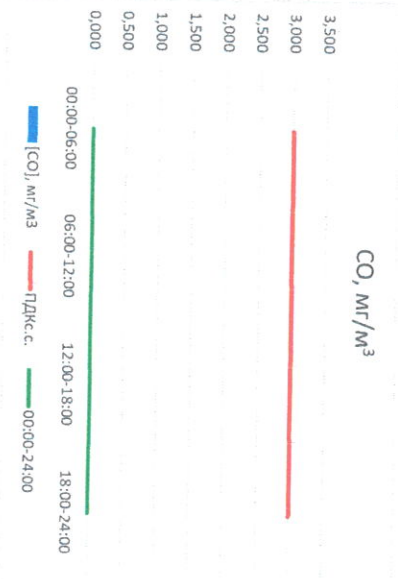

Отчёт о состоянии атмосферного воздуха за 19.05.2021 г.

Направление ветра	[NO], мкг/м³	[NO2], мкг/м³	[CO], мкг/м³	[SO2], мкг/м³	[Пыль], мкг/м³	
00:00-06:00	ВЮВ	4,226	22,108	-	0,548	38,673
06:00-12:00	ВЮВ	0,189	10,530	-	0,604	65,287
12:00-18:00	ЮВ	0,000	7,335	-	1,639	35,586
18:00-24:00	В	0,213	17,877	-	1,331	16,955
00:00-24:00	ВЮВ	1,157	14,462	-	1,030	39,125
ПДК,с.	-	60,0	40,0	-	50,0	150,0