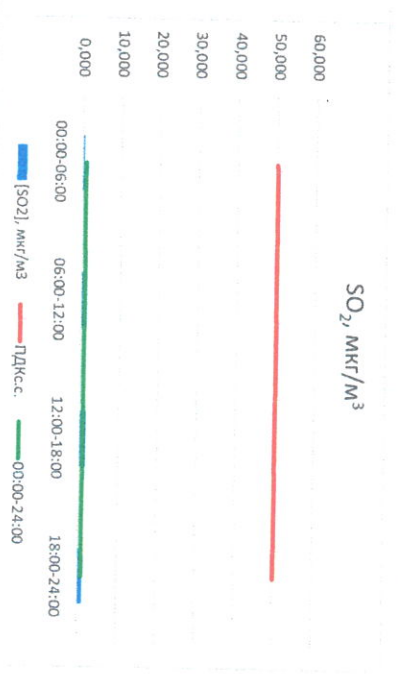

Отчёт о состоянии атмосферного воздуха за 19.05.2021 г.

Направление ветра	[NO], мкг/м³	[NO2], мкг/м³	[CO], мкг/м³	[SO2], мкг/м³	[Пыль], мкг/м³	
00:00-06:00	ВЮВ	4,226	22,108	-	0,548	38,673
06:00-12:00	ВЮВ	0,189	10,530	-	0,604	65,287
12:00-18:00	ЮВ	0,000	7,335	-	1,639	35,586
18:00-24:00	В	0,213	17,877	-	1,331	16,955
00:00-24:00	ВЮВ	1,157	14,462	-	1,030	39,125
ПДК,с.	-	60,0	40,0	-	50,0	150,0