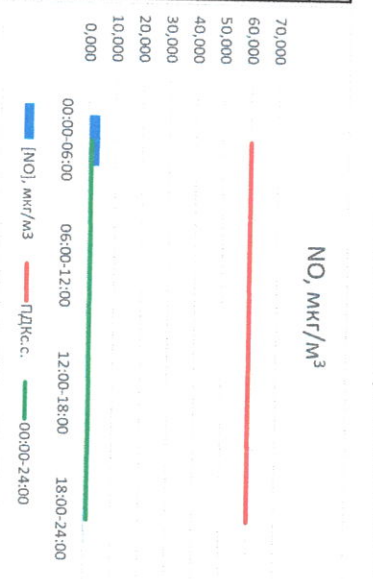

Отчёт о состоянии атмосферного воздуха за 19.05.2021 г.

Направление ветра	[NO], мкг/м³	[NO2], мкг/м³	[CO], мкг/м³	[SO2], мкг/м³	[Пыль], мкг/м³	
00:00-06:00	ВЮВ	4,226	22,108	-	0,548	38,673
06:00-12:00	ВЮВ	0,189	10,530	-	0,604	65,287
12:00-18:00	ЮВ	0,000	7,335	-	1,639	35,586
18:00-24:00	В	0,213	17,877	-	1,331	16,955
00:00-24:00	ВЮВ	1,157	14,462	-	1,030	39,125
ПДК,с.	-	60,0	40,0	-	50,0	150,0